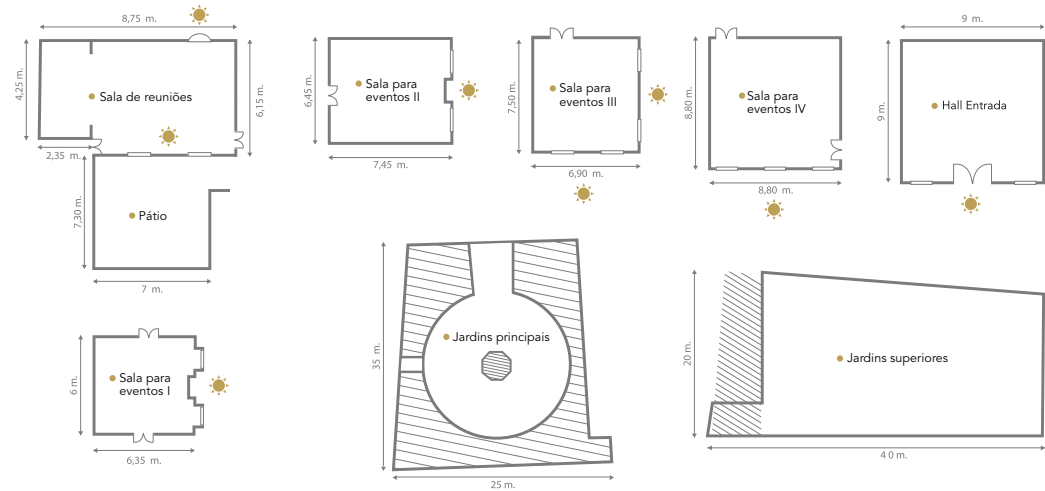

LUZ NATURAL - NATURAL LIGHT

Espaço para eventos Space for events	m²	Altura Height	 Cocktail Drink reception	Teatro · Theatre	Escola · Classroom	Tipo "U" · U" Shape	Imperial · Boardroom	Banquete Meeting Room	Cabaret · Patio
• SALA DE REUNIÕES	70	5 m	50	40	30	20	22	30	15
• PÁTIO	50	-	50	-	-	-	-	-	-
• SALA PARA EVENTOS I	40	5 m	40	-	-	-	-	30	-
• SALA PARA EVENTOS II	50	5 m	50	-	-	-	-	-	-
• SALA PARA EVENTOS III	55	5 m	50	-	-	-	-	40	-
• SALA PARA EVENTOS IV	80	5 m	80	80	50	40	40	50	35
• JARDINS PRINCIPAIS	755	-	300	-	-	-	-	-	-
• JARDINS SUPERIORES	800	-	350	-	-	-	-	-	-
• HALL ENTRADA	80	5,6 m	-	-	-	-	-	-	-